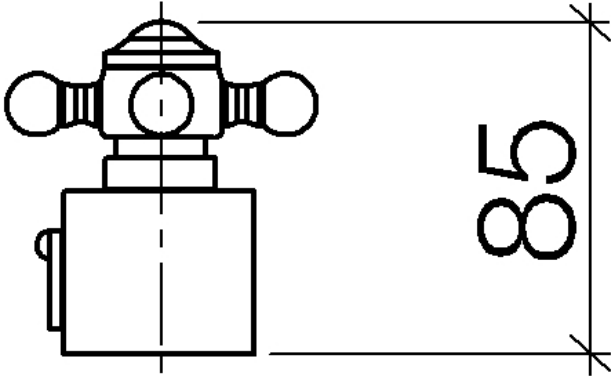

## MADISON Temperature control handle - Brushed Dark Platinum

---

MADISON

11 420 360

11 420 360

11 420 360

Parts for other finishes can be found here: [Chrome](#)

Spare parts list

No.	Item Number	Name	Quantity used	Delivery time
1	09 20 36 005-99	handle	1	30
2	09 26 01 016 90	accessories	1	2
3	09 20 83 006 90	handle	1	2
4	09 24 03 119 90	nipple	1	2
5	09 20 36 060-99	handle	1	30
6	09 20 36 004-99	handle	4	30
7	90 30 30 027 00 90	screw	1	2
8	09 30 33 004 90	screw	1	2
9	09 17 33 003-99	handle	1	30
10	90 21 33 020 00 90	handle	1	2