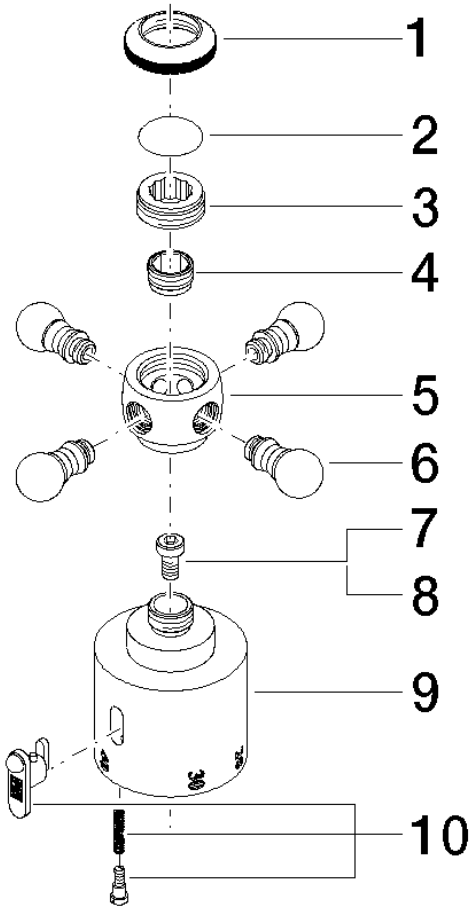

## MADISON Temperature control handle - Brushed Dark Platinum

---

MADISON

11 420 360

11 420 360

11 420 360

Parts for other finishes can be found here: [Chrome](#)

Spare parts list

No.	Item Number	Name	Quantity used	Delivery time
1	09 20 36 005-99	handle	1	30
2	09 26 01 016 90	accessories	1	2
3	09 20 83 006 90	handle	1	2
4	09 24 03 119 90	nipple	1	2
5	09 20 36 060-99	handle	1	30
6	09 20 36 004-99	handle	4	30
7	90 30 30 027 00 90	screw	1	2
8	09 30 33 004 90	screw	1	2
9	09 17 33 003-99	handle	1	30
10	90 21 33 020 00 90	handle	1	2